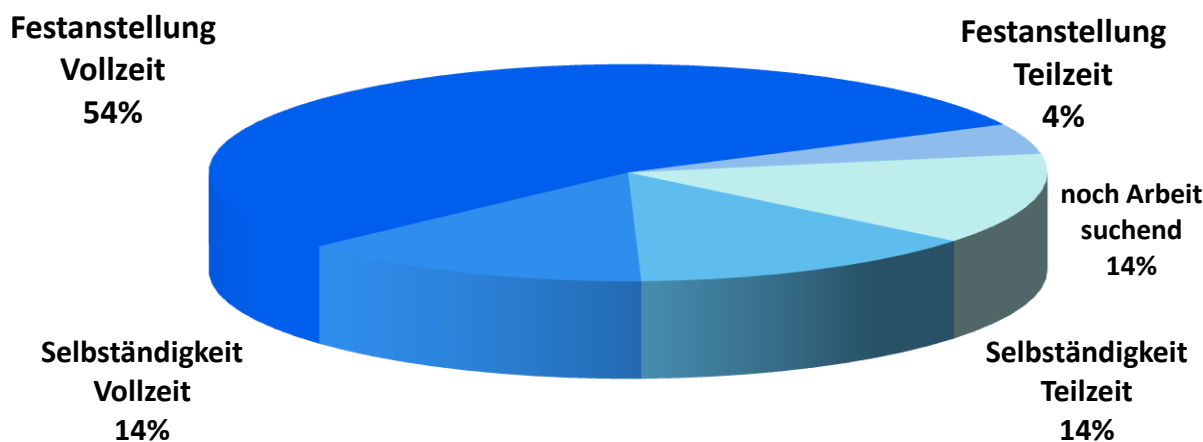

Energieberater/in mit Baubiologie – ENBB6-M

23.02.09 – 21.07.09

86% in Beschäftigung

6 Monate nach Lehrgangsende

Teilnehmerdaten:

Teilnehmer im Lehrgang: **22**
 Durchschnittsalter: **47 J.** (Bereich 28 - 60 J.)

Lehrgangsergebnis:

12 in Festanstellung Vollzeit
 1 in Festanstellung Teilzeit
 3 in Selbständigkeit Vollzeit
 3 in Selbständigkeit Teilzeit
19 in Arbeit
 3 noch Arbeit suchend

Beschäftigung

Aufgabenfelder